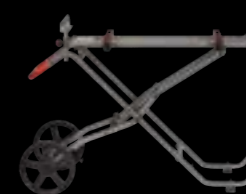

POKOSOVÉ PILY A STOJANY

TSS 1000
STOJAN
NA STOLNÍ PILU

4933464227

MSL 1000
ROZTAHOVACÍ STOJAN
NA POKOSOVOU PILU
2 M

4933428970

MSL 2000
ROZTAHOVACÍ STOJAN
NA POKOSOVOU PILU
2,5 M

4933459617

MSUV 280
ROZTAHOVACÍ STOJAN
NA POKOSOVOU PILU
2,8 M