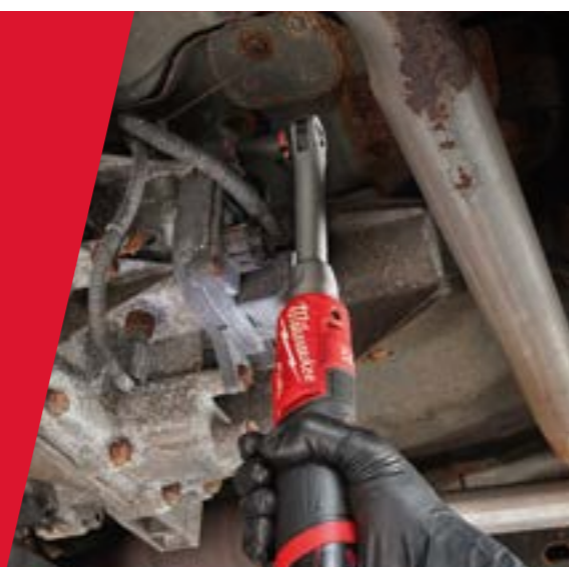

19 MM NÍZKÝ PROFIL HLAVY

DODATEČNÝCH 82 MM DÉLKY

AŽ 47 NM KROUTÍČÍHO MOMENTU

SVĚTLO LED

AŽ 450 OT./MIN.

PRÉMIOVÉ POSTRANNÍ POGUMOVÁNÍ

KOVOVÝ SPÍNAČ S PROMĚNNOU RYCHLOSTÍ

OBSAHUJE