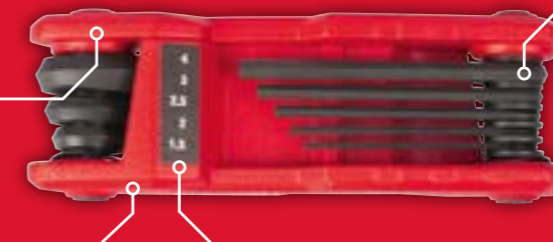

SKLÁDACÍ KLÍČE

snadno přístupné a dobře se skladují

OZNAČENÍ VELIKOSTI S VYSOKÝM KONTRASTEM

pro rychlou a snadnou identifikaci

NOVINKA IMBUSOVÉ KLÍČE SAMOSTATNÉ A V SADĚ

VELIKOST (mm)	ART.#	CENA (s DPH)	CENA (bez DPH)
1.5	4932492400	98,00 Kč	80,99 Kč
2	4932492401	101,00 Kč	83,47 Kč
2.5	4932492402	104,00 Kč	85,95 Kč
3	4932492403	107,00 Kč	88,43 Kč
4	4932492404	113,00 Kč	93,39 Kč
5	4932492405	123,00 Kč	101,65 Kč
6	4932492406	135,00 Kč	111,57 Kč
7	4932492407	151,00 Kč	124,79 Kč
10	4932492408	182,00 Kč	150,41 Kč
Sada 9 ks (1,5-10)	4932492399	692,00 Kč	571,90 Kč

NOVINKA SAMOSTATNÉ IMBUSOVÉ KLÍČE

VELIKOST (mm)	ART.#	CENA (s DPH)	CENA (bez DPH)
1.5	4932492409	123,00 Kč	101,65 Kč
2	4932492410	126,00 Kč	104,13 Kč
2.5	4932492411	132,00 Kč	109,09 Kč
3	4932492412	142,00 Kč	117,36 Kč
4	4932492413	154,00 Kč	127,27 Kč
5	4932492414	186,00 Kč	153,72 Kč
6	4932492415	217,00 Kč	179,34 Kč
8	4932492416	280,00 Kč	231,40 Kč
10	4932492417	311,00 Kč	257,02 Kč

ZÁRUKA HEAVY DUTY

Nářadí a akumulátory MILWAUKEE® mají standardní jednoletou záruku. Prodloužení záruky je k dispozici na našem webu www.milwaukeetool.cz.

Záruka na nářadí MILWAUKEE® může být prodloužena z 1 roku na maximálně 3 roky (1 + 2). S výjimkou strojů MX FUEL™, na které lze záruku prodloužit z 1 roku na maximálně 2 roky (1 + 1).

Všechny akumulátory MILWAUKEE® REDLITHIUM™ včetně akumulátorů MX FUEL™ mají standardní jednoletou záruku, kterou lze prodloužit na maximálně 2 roky (1 + 1).

Prodloužení záruky podléhá podmínce online registrace

zakupového nářadí do 30 dnů od data nákupu.

Každé nářadí MILWAUKEE® je před opuštěním výrobního závodu testováno podle komplexního certifikovaného procesu a je zaručeno, že ponese označení NOTHING BUT HEAVY DUTY™.

Prodloužení záruky je možné pouze v zemích, které jsou uvedeny na naší internetové stránce pro registraci záruky. Tato prodloužená záruka se nevztahuje na výrobky používané v oborech zabývajících se pronájemem, na nabíječky akumulátorů a na dodávané příslušenství.