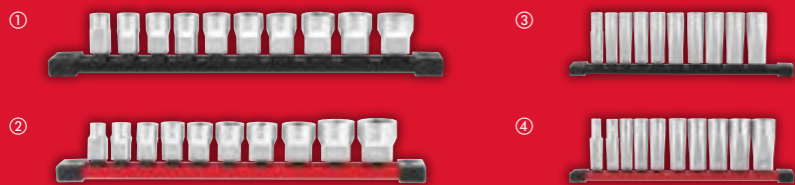

Popis	ART.#	CENA (s DPH)	CENA (bez DPH)
① 3/8" sada chromovaných nástrčných metrických klíčů 10 ks	4932492507	1 106,00 Kč	914,05 Kč
② 3/8" sada chromovaných nástrčných klíčů 10 ks	4932492508	1 106,00 Kč	914,05 Kč
③ 3/8" sada chromovaných prodloužených metrických nástrčných klíčů 10 ks	4932492509	1 383,00 Kč	1 142,98 Kč
④ 3/8" sada chromovaných prodloužených nástrčných klíčů 10 ks	4932492510	1 383,00 Kč	1 142,98 Kč